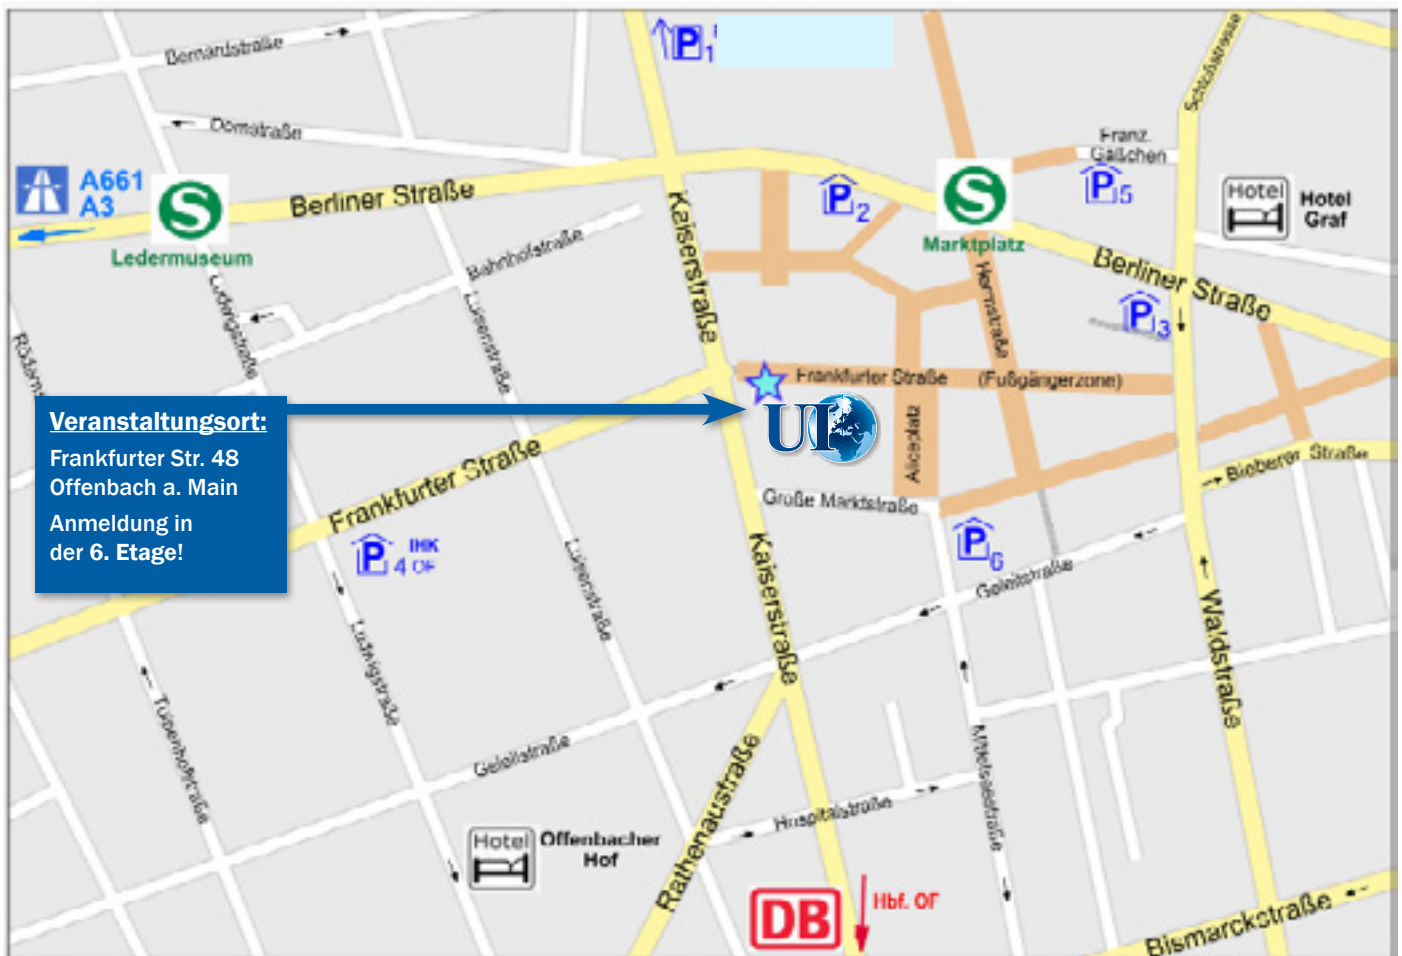

Anfahrtsplan, Parkmöglichkeiten und Hotels in Offenbach

**UMWELTINSTITUT
OFFENBACH GmbH**
AKADEMIE FÜR ARBEITSSICHERHEIT
UND UMWELTSCHUTZ

Anfahrt:

Per Bahn:

- von Frankfurt Hbf. in 15 min mit den S-Bahn – Linien S1/ S2 /S8 / S9 bis OF-Marktplatz, Ausgang Herrnstraße/Frankfurter Str., 5 min Fußweg bis zum UI Offenbach
- mit DB Regionalverkehr bis zum OF-Hbf, 10 min Fußweg bis zum UIO
- ab Flughafen mit den S-Bahn – Linien S8/S9 Richtung Frankfurt und weiter Richtung Offenbach bis Haltestelle Offenbach-Marktplatz

Per PKW:

- A661 Ausfahrt Nr.15 Offenbach-Kaiserlei, am Kreisel Richtung Offenbach-Zentrum über Berliner Straße

Veranstaltungsort:

Frankfurter Str. 48
Offenbach a. Main
Anmeldung in
der 6. Etage!

Parkmöglichkeiten:

Nr	Parkmöglichkeit	Zufahrt über ...	Kosten	Zu Fuß zum UIO
P1	Parkplatz Mainvorgeleände	Mainstraße	3h frei dann 1,40 €/h	10 min
P2	Parkhaus Rathaus	Berliner Str. 100	1,30 €/h	5 min
P3	Tiefgarage Berliner Straße	Berliner Str. 70	1,30 €/h	5 min
P4	Tiefgarage IHK Offenbach,	Ludwigstraße	1,00 €/h	5 min
P5	Tiefgarage Französisches Gäßchen	Franz. Gäßchen 8	1,30 €/h	5 min
P6	Tiefgarage KOMM-Center	Geleitstraße	1,70 €/h	5 min